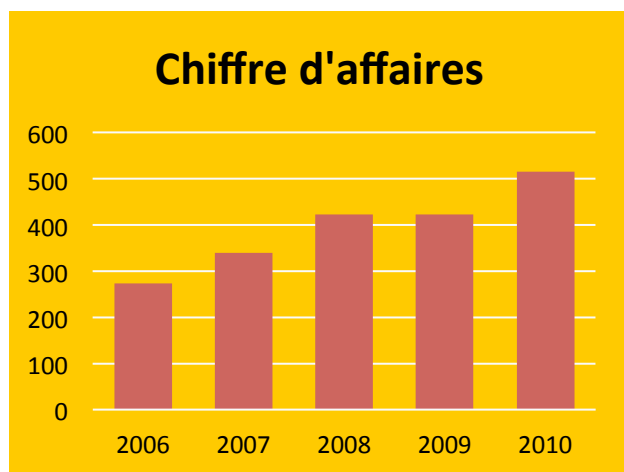

THOT'EM
I N T E R A C T I F

**DEVELOPPEMENT D'APPLICATIONS
WEB & MOBILE**

QUI SOMMES NOUS?

Thot'em Interactif est une société de services proposant des prestations de **développement, d'hébergement et de maintenance** de sites Internet et d'applications Web et mobile.

- **Une équipe** de 8 personnes composée de chefs de projet et d'ingénieurs informatique
- **Des technologies** de dernière génération
- **Une démarche** de gestion de projet globale
- **Un réseau** important de partenaires en **création graphique**
- **Des prestations** complémentaires (référencement, marketing web)